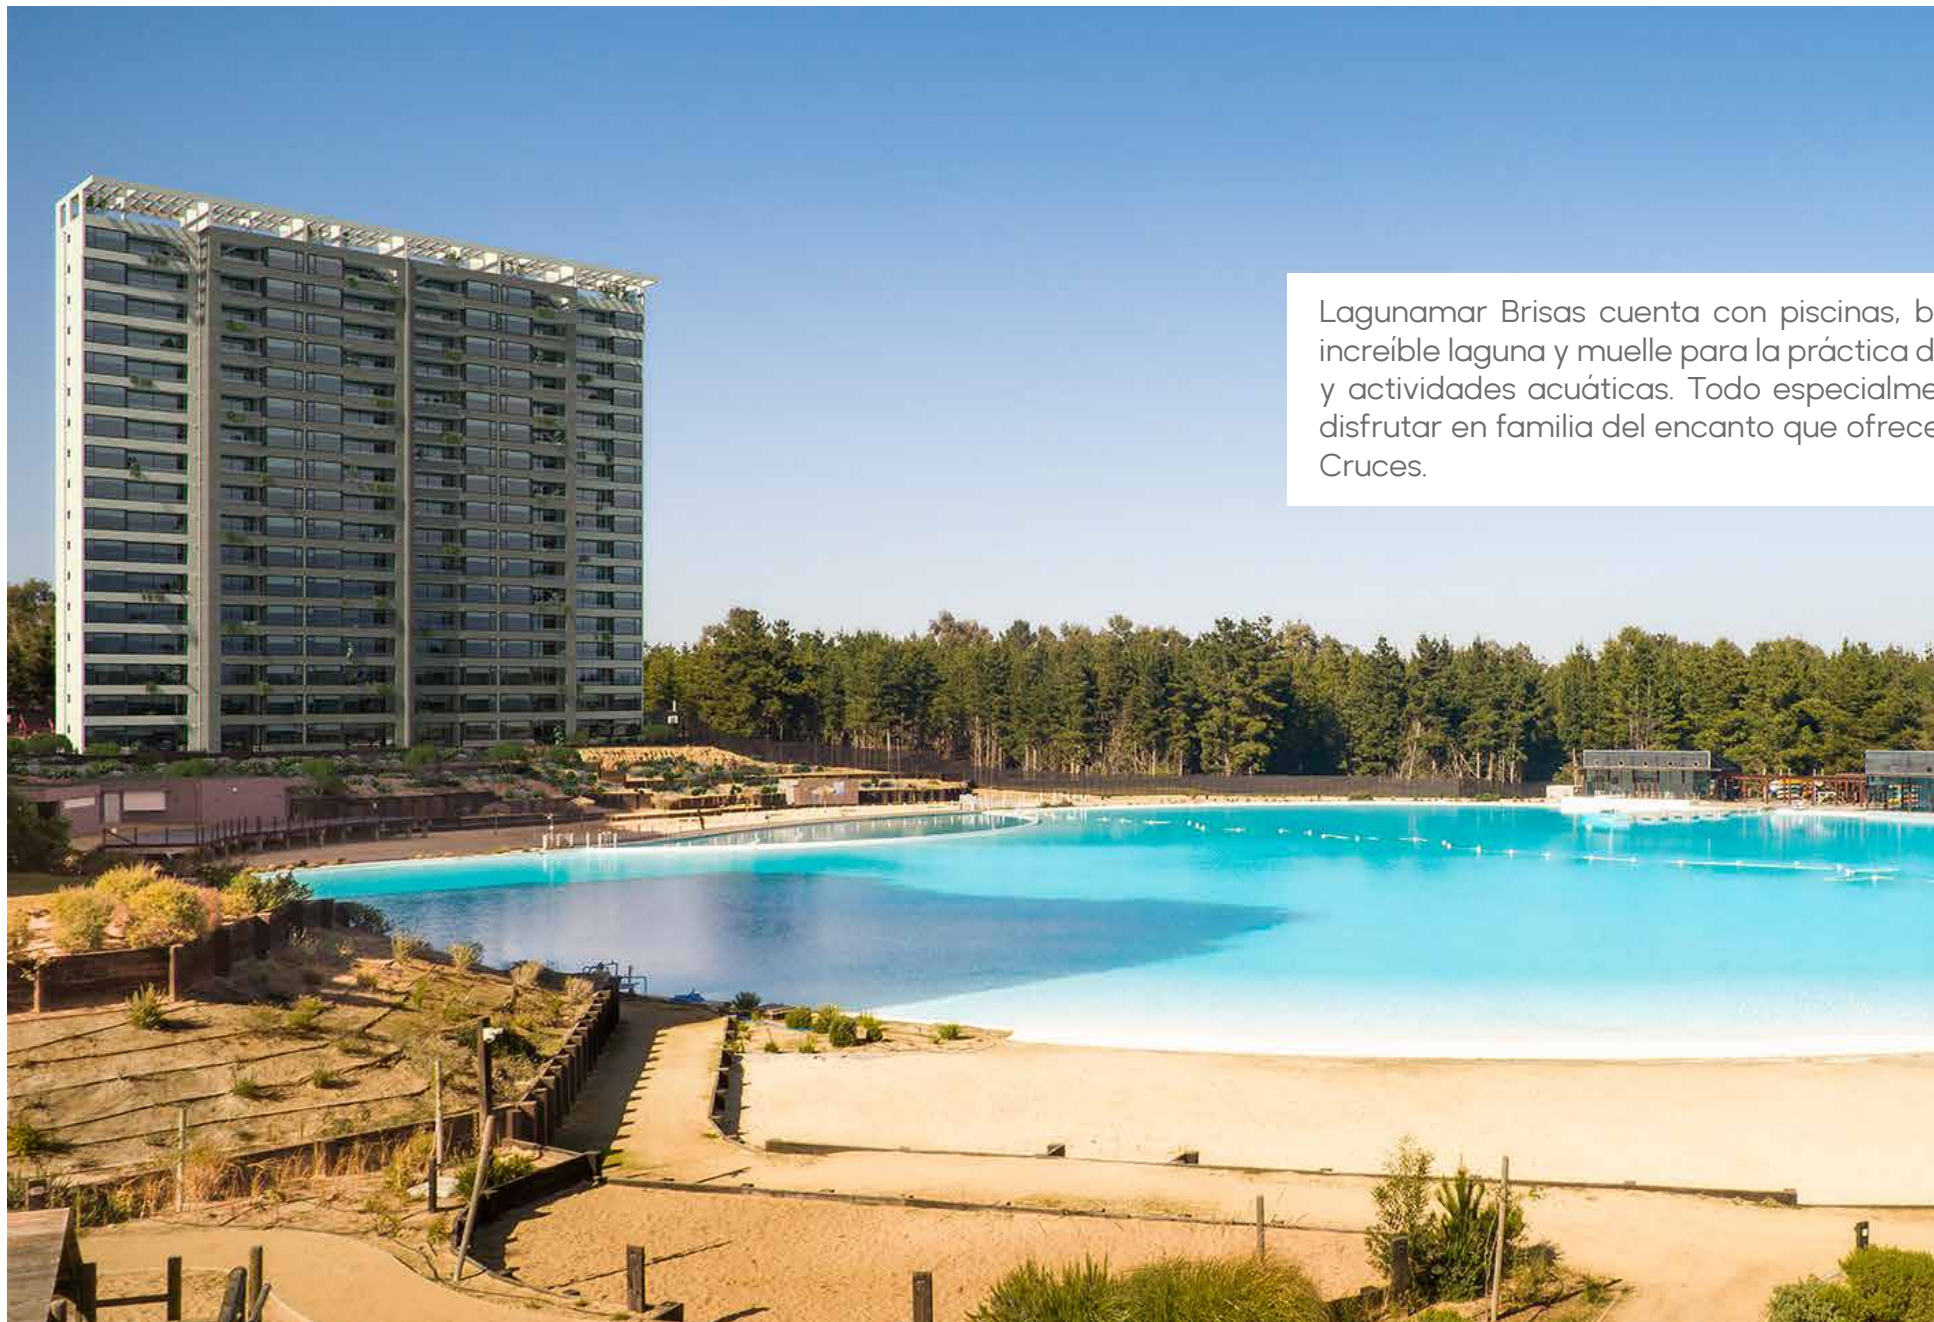

LAGUNAMAR  
LAS CRUCES

# Tu lugar de desconexión

Un verdadero refugio ubicado en el litoral de los poetas, rodeado de bosque y dunas, con espectaculares vistas al mar.

Un espacio que ofrece gran variedad de actividades para disfrutar en familia.

**A SÓLO 90 MINUTOS  
DE SANTIAGO**

# All in home

Lagunamar Brisas cuenta con piscinas, bosque privado, una increíble laguna y muelle para la práctica de diversos deportes y actividades acuáticas. Todo especialmente diseñado, para disfrutar en familia del encanto que ofrece un lugar como Las Cruces.