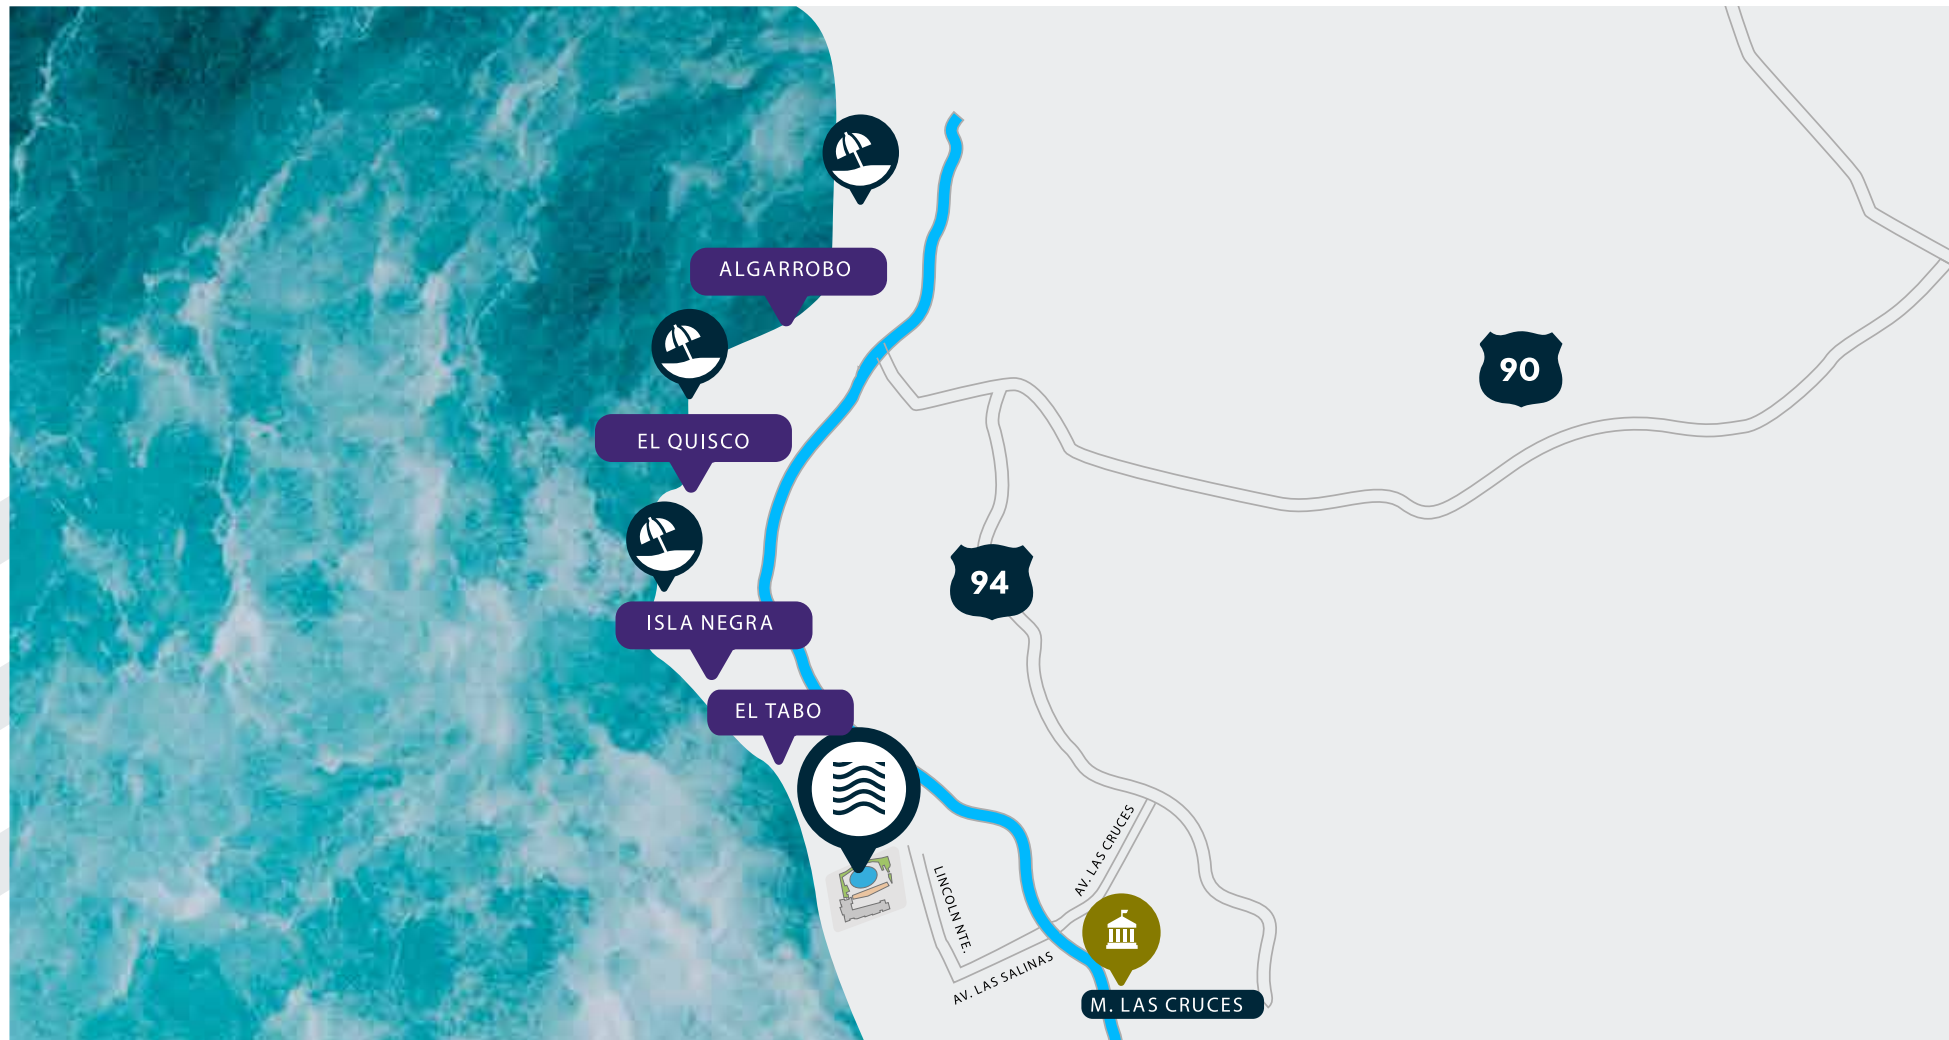

¿TE GUSTÓ ESTE PROYECTO?

Contáctanos

- Lincoln Nte. 2200, Las Cruces
- +569 2224 0082
- lagunamar@ssilva.cl
- ssilva.cl/lagunamar_brisas